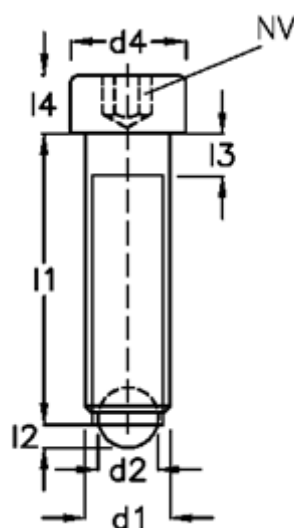

Varenummer: 20927715
Beskrivelse: E+G Kuglespændeskruer
GN 606-M16-80-A

Mål

d1	= M16	l4 = 16
d2	= 12.0	
d3	= 10.7	
d4	= 24	
Indvendig sekskant	= 14.0	
l1	= 80	
l2	= 3.3	
l3	= 6.0	